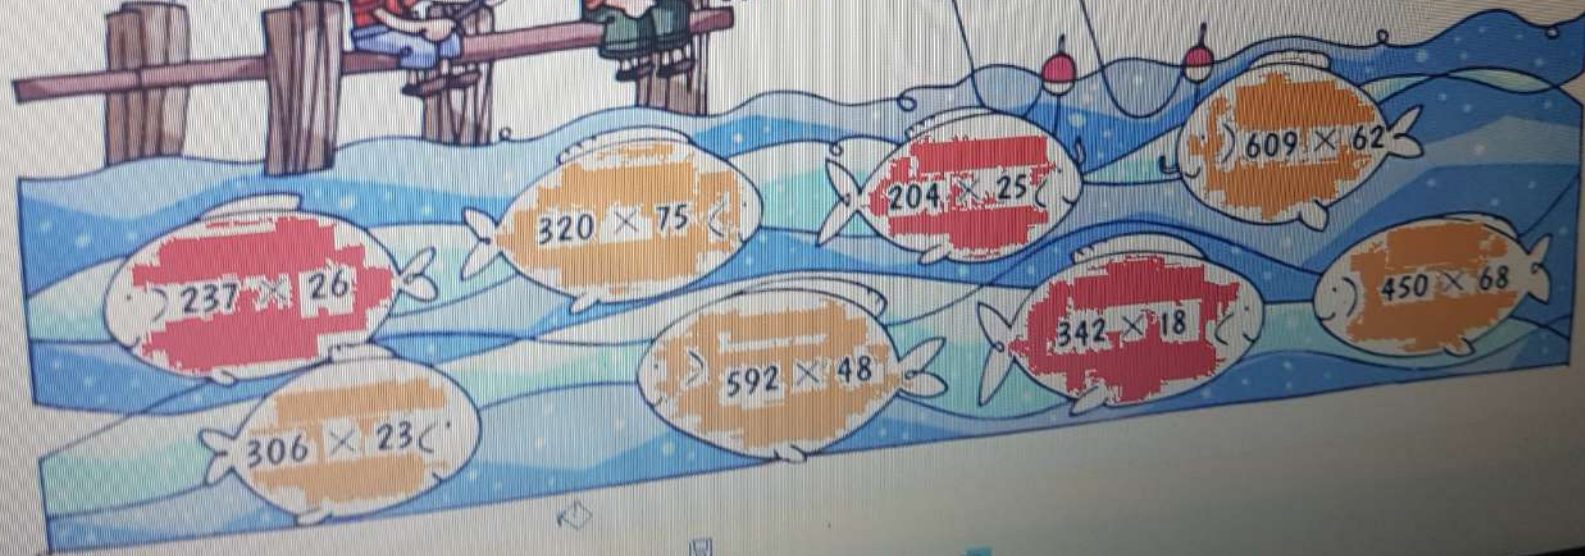

# Clave

Peces de Mateo

Peces de Camilo

Yo pesqué los peces cuyos productos son menores que 10.000.

Yo pesqué los peces cuyos productos son mayores que 20.000.

Mateo

Camilo

1114 x 968 pixeles