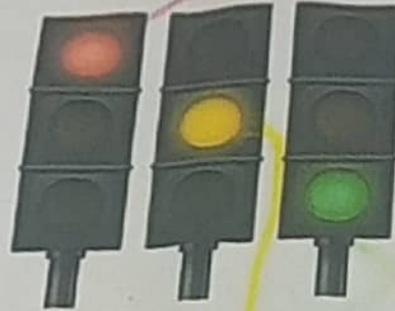

6 Escribe el nombre a cada parte de la vía pública.

Vía peatonal cicloruta

Autopista

6 Une cada semáforo con su significado.

Avanzar

Alistarse para avanzar o parar

No pasar

7 Encuentra en la sopa de letras las siguientes palabras relacionadas con las reglas de tránsito.

☐ Peatón
☐ cinturón
☐ licencia

☐ velocidad
☐ precaución
☐ alto

N	D	A	D	I	C	O	L	E	V
A	G	P	E	A	T	O	N	G	L
T	H	T	E	N	A	S	C	B	G
P	R	E	C	A	U	C	I	O	N
N	O	R	U	T	N	I	C	T	D
A	T	B	W	D	G	H	K	L	O
L	I	C	E	N	C	I	A	A	N