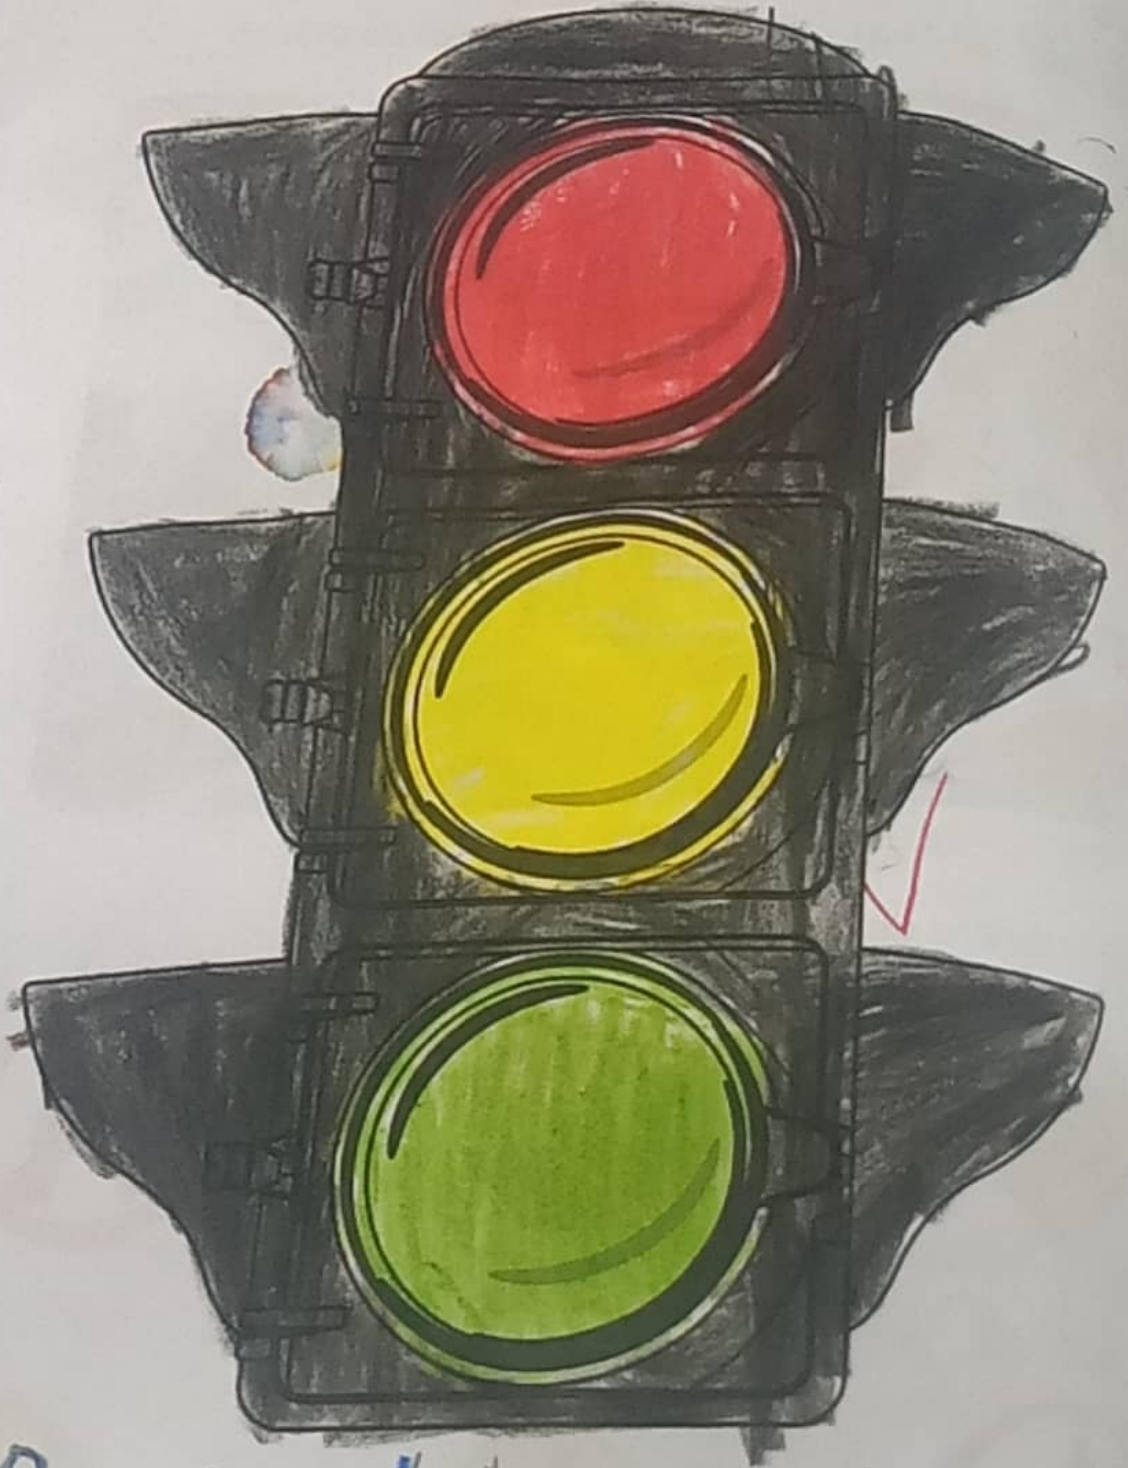

NORMAS DE SEGURIDAD

LAS SEÑALES DE TRÁNSITO

- El semáforo se encuentra en la vía pública para controlar el paso de vehículos y de personas, es muy importante para prevenir accidentes. ✓
- El semáforo vehicular consta de tres luces que encienden y apagan en orden y durante el mismo espacio de tiempo: verde, amarilla y roja. ✓
- La luz verde indica que se puede avanzar.
- La luz amarilla indica que se debe estar alerta para lo que indique la luz que se enciende después, permaneciendo quieto.
- La luz roja indica no pasar.
- Los semáforos peatonales nos informan cuando cruzar una calzada y tiene dos luces roja y verde.

- Las señales de tránsito transmiten información para transitar de forma segura y correcta por las vías públicas.
- Utilizan figuras y colores que las diferencian unas de otras.
- Las señales reglamentarias son de forma circular, con borde rojo, fondo blanco y símbolos negros.
- Las preventivas tienen forma de rombo con fondo amarillo y símbolos negros.
- Las informativas tienen fondo azul y símbolos blancos o fondo verde y letras blancas.

1 Rodea en la imagen las señales de tránsito.

<https://www.thinglink.com/scene/713697873287446530>

2 Indica el nombre de cada señal de tránsito.

Calsada resvaladisa

Pare

Prohibido pasar

Reglamentarias

Preventivas

Doble vias

3 Colorea el semáforo e indica el significado de cada color.

No Pasar Alistarse Aranca

Con ayuda de tus papitos, escoge una señal de tránsito de las que viste en clase y dibújala en la hoja.

6 Escribe el nombre a cada parte de la vía pública.