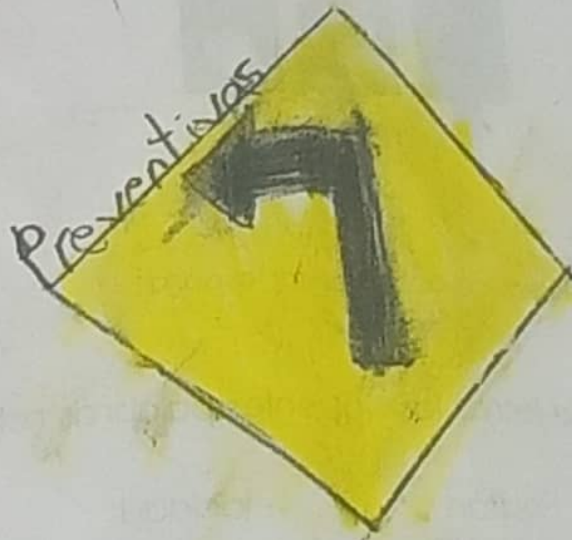

NORMAS DE SEGURIDAD

LAS SEÑALES DE TRÁNSITO

- El semáforo se encuentra en la vía pública para controlar el paso de vehículos y de personas, es muy importante para prevenir accidentes. ✓
- El semáforo vehicular consta de tres luces que encienden y apagan en orden y durante el mismo espacio de tiempo: verde, amarilla y roja. ✓
- La luz verde indica que se puede avanzar.
- La luz amarilla indica que se debe estar alerta para lo que indique la luz que se enciende después, permaneciendo quieto.
- La luz roja indica no pasar.
- Los semáforos peatonales nos informan cuando cruzar una calzada y tiene dos luces roja y verde.

- Las señales de tránsito transmiten información para transitar de forma segura y correcta por las vías públicas.
- Utilizan figuras y colores que las diferencian unas de otras.
- Las señales reglamentarias son de forma circular, con borde rojo, fondo blanco y símbolos negros.
- Las preventivas tienen forma de rombo con fondo amarillo y símbolos negros.
- Las informativas tienen fondo azul y símbolos blancos o fondo verde y letras blancas.

1 Rodea en la imagen las señales de tránsito.

<https://www.thinglink.com/scene/713697873287446530>

2 Indica el nombre de cada señal de tránsito.

Calsada resvaladisa

Pare

Prohibido pasar

Reglamentarias

Preventivas

Doble vias

3 Colorea el semáforo e indica el significado de cada color.

No Pasar Alistarse Aranca

Con ayuda de tus papitos, escoge una señal de tránsito de las que viste en clase y dibújala en la hoja.

6 Escribe el nombre a cada parte de la vía pública.