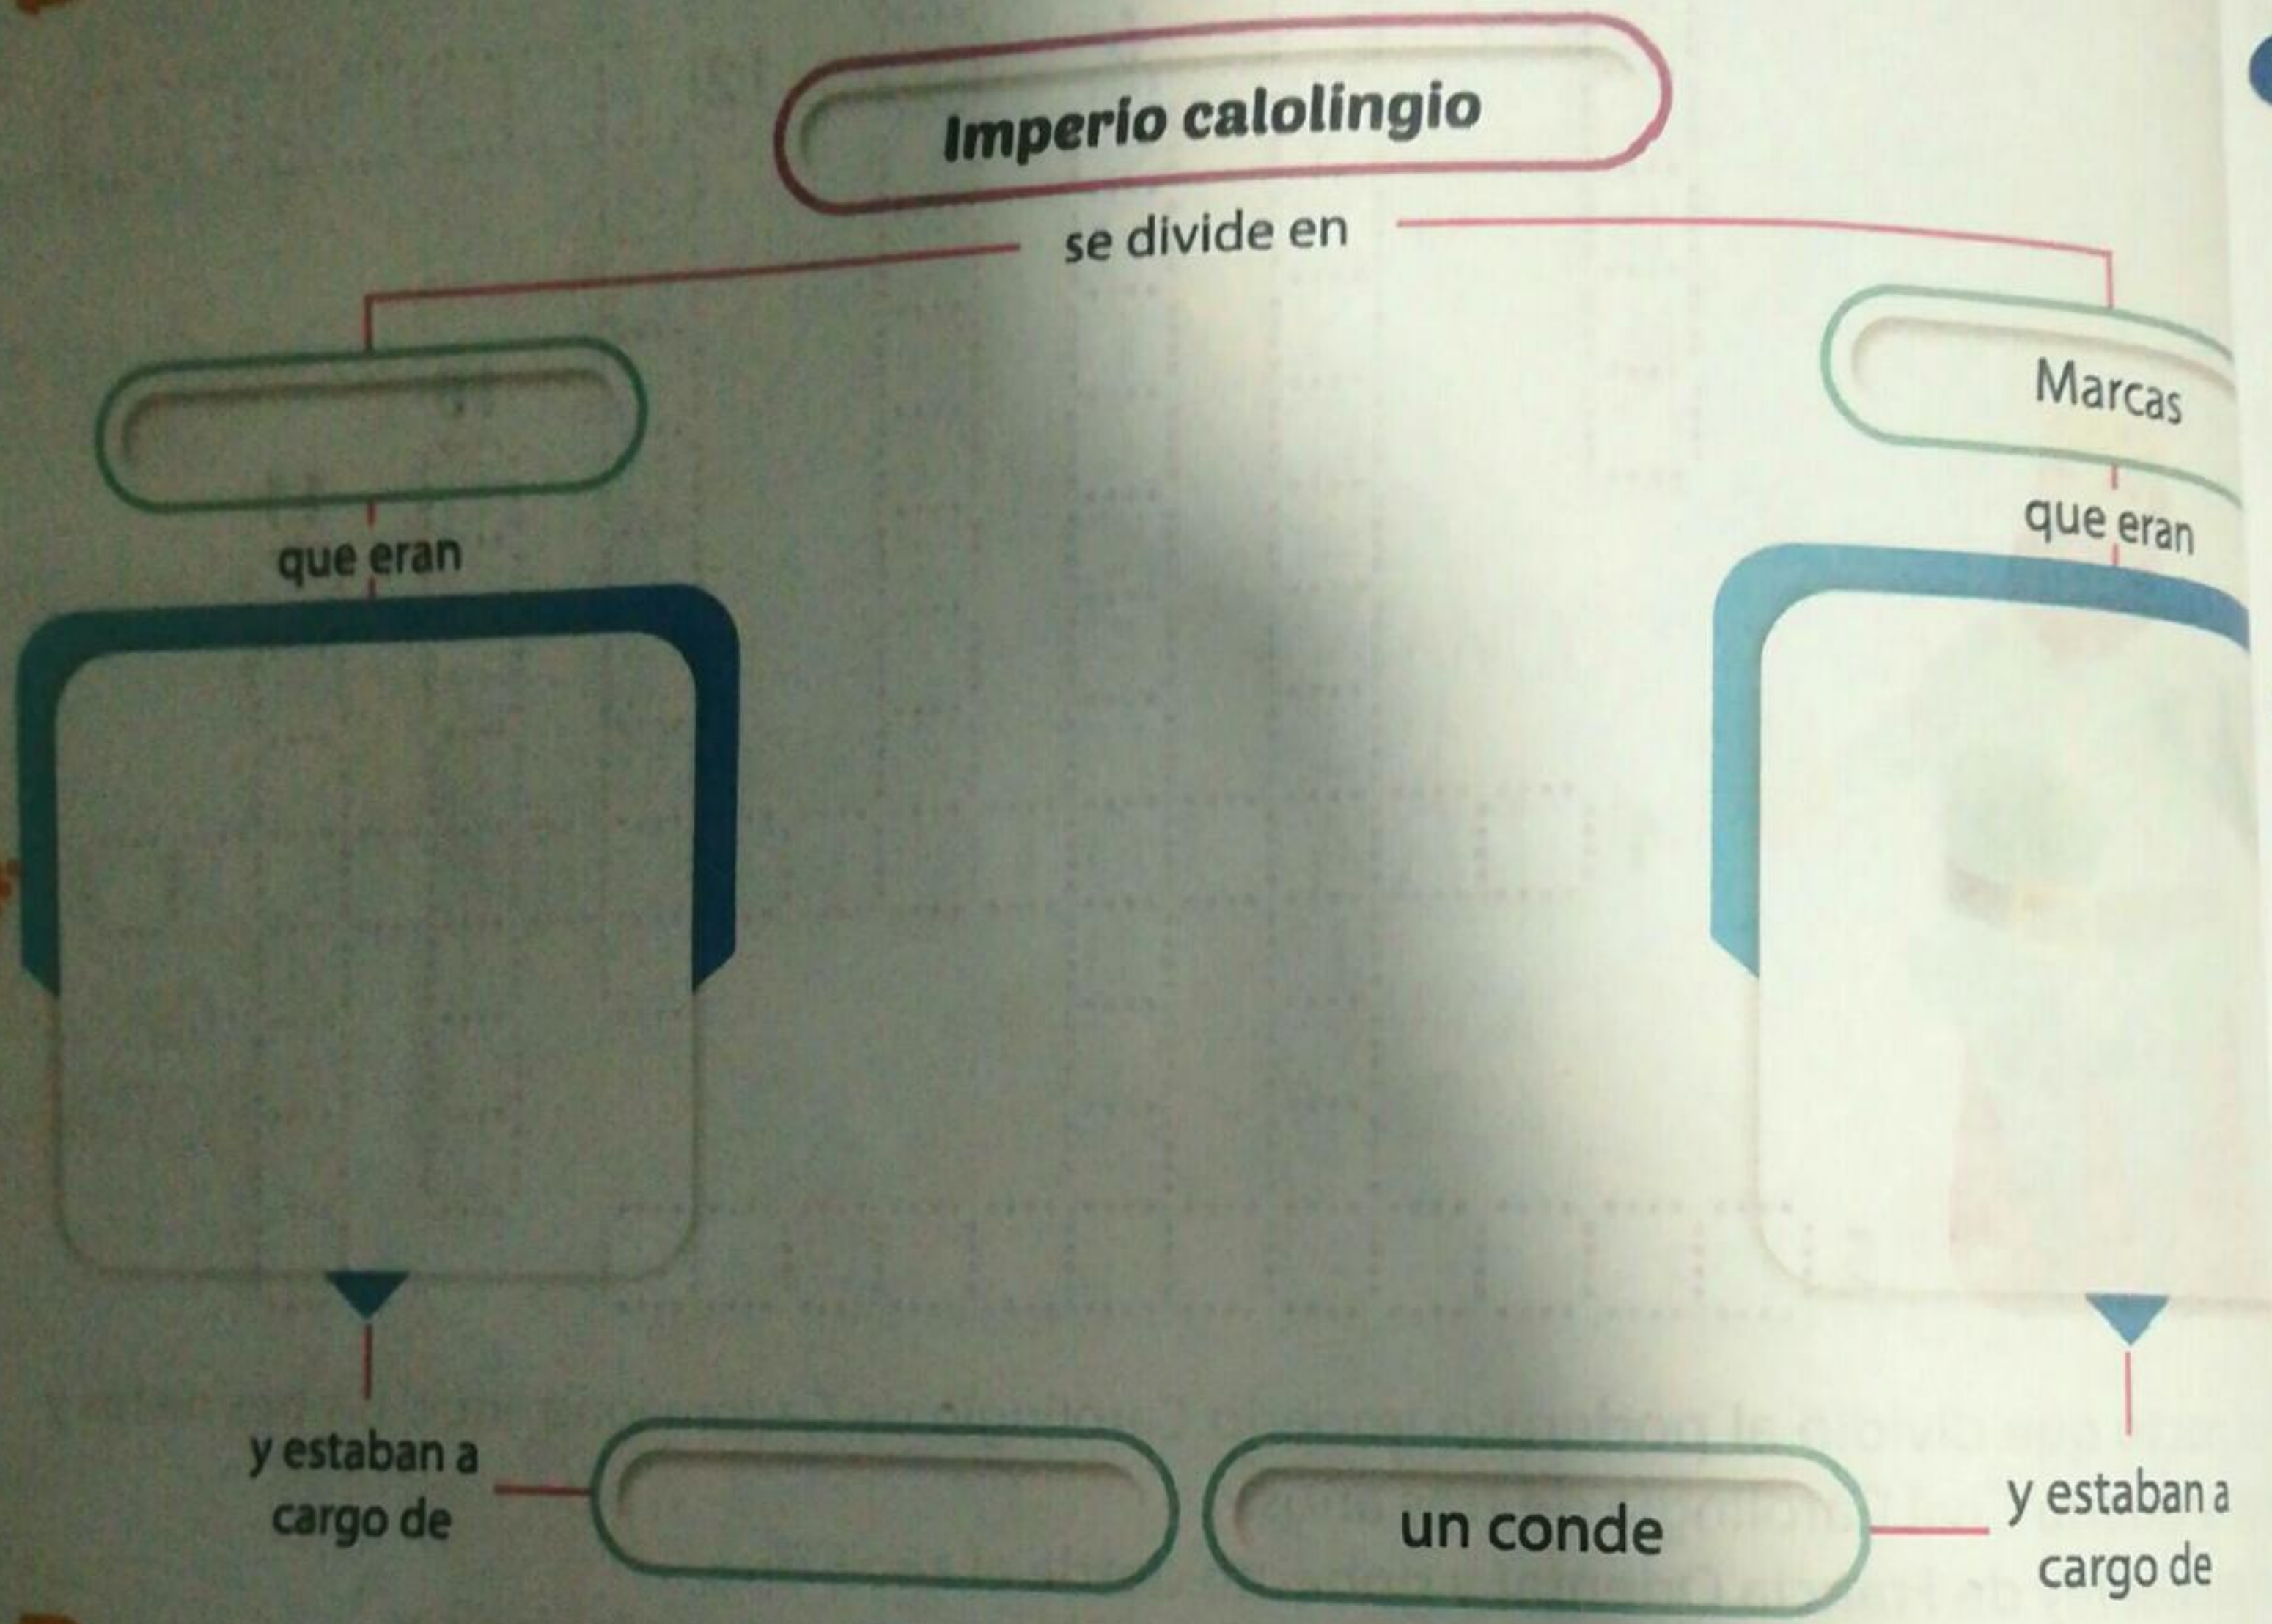

Destaca aspectos  
 Las constantes guerras redujeron el tráfico de vino  
 Sub.  
 las antiguas antologías romanas que vivían  
 en los límites de roma

5 Completa el siguiente mapa conceptual sobre la organización política del Imperio carolingio

6 Completa

- a. El poder del reino franco estaba en manos de los reyes, que eran principales funcionarios.
- b. Carlos Martel derrotó a los musulmanos en la batalla de Poitiers, en el año 732.
- c. En el año 751, Pipino el Breve destronó a último monarca franco y se consagró nuevo rey con la ayuda del papa.
- d. Carlomagno se presentó como defensor de la cristianidad y en el año 800 fue coronado nuevo emperador de occidente por el papa.

8 ¿Qué era una cruzada?

Fueron expediciones de las Iglesias Romanas contra las iglesias musulmanas y recuperar tierras santas

96

9 ¿Cuál era la estructura política del Imperio Carolingio?

aseguró autoridad a todo los dominios de Carlomagno