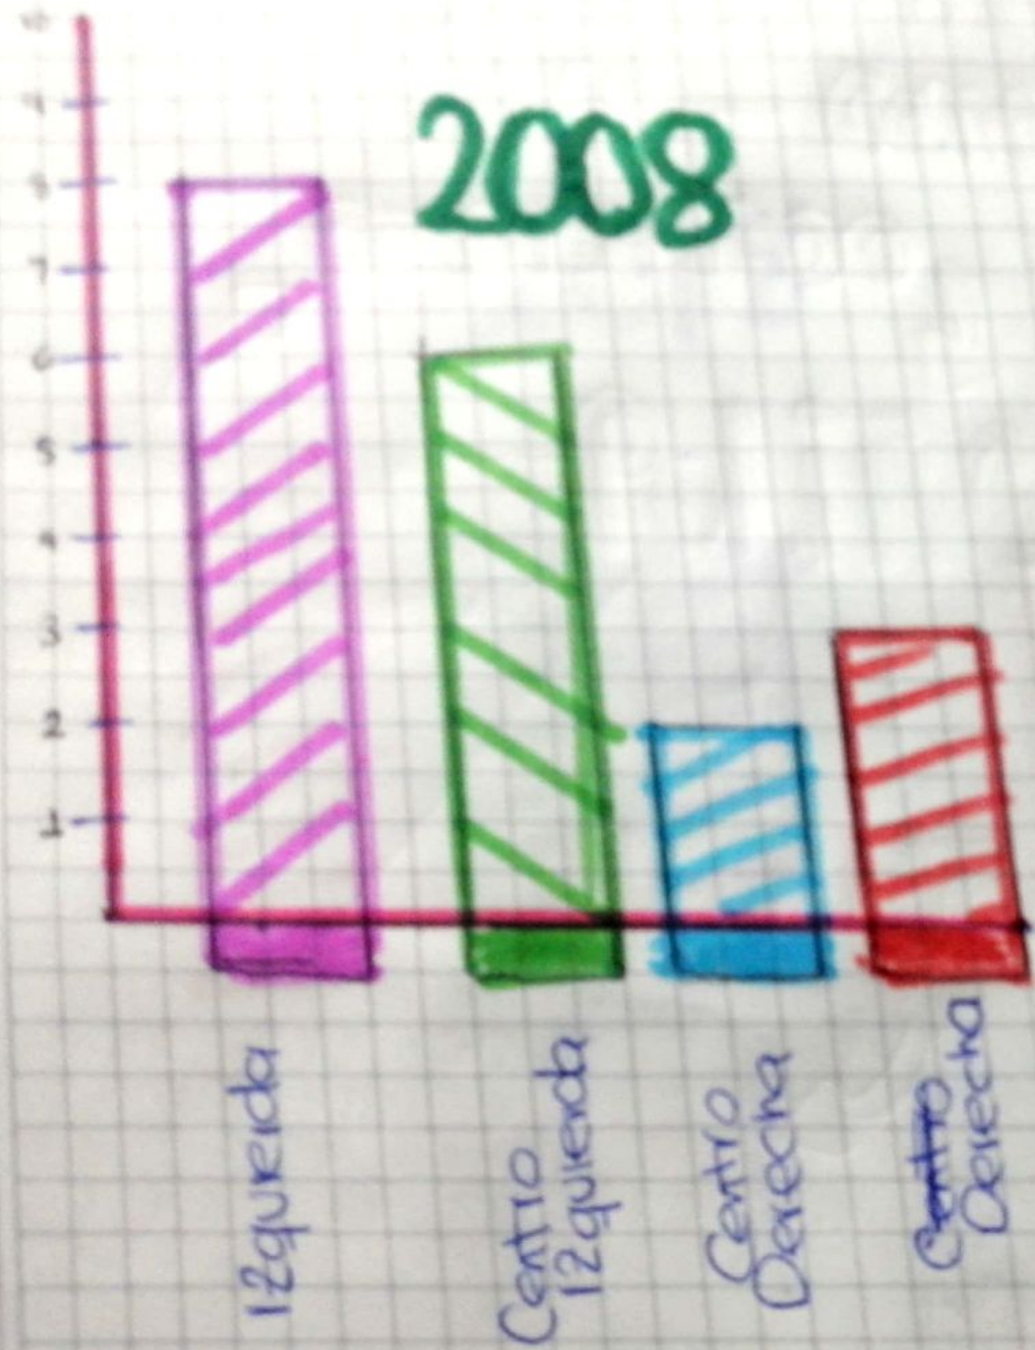

GRECIA

Donde Nacio la DEMOCRACIA

EN **CAMBIO**

Donde ya no
Gobernaba el
rey o el jefe sino
Por lo que el pueblo
eligiera

CONSIDERADO

POLITICO

Dirigidos por un
rey, donde su
mandato se
expandio llamando
Imperio

Despues de la caída
del imperio Romano y
Griego la democracia
fue olvidada

Tuvo su origen en el mismo
Ser humano y su proceso
de socialización

Casi 1.000 la
politica muerta lo
que genero la revolucio
francesa

Hace 9000 años se
crearon las ciudades
y las dinastias se
convirtieron en monarquias

NUEVOS CAMBIOS

2008

2018

Izquierda

Centro
Izquierda

Derecha

Extrema
Derecha