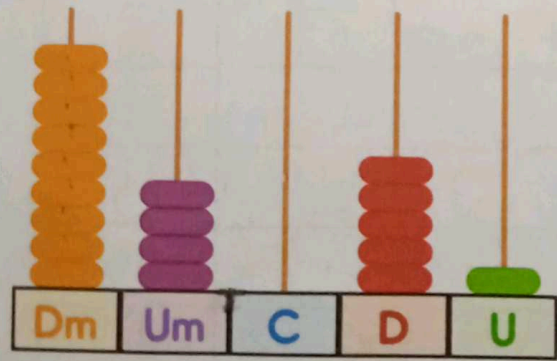

2 Escribe y descompone los valores que te da el ábaco como en la explicación.

$$73261$$

$$7Dm + 3Um + 2C + 6D + 1U$$

$$26137$$

$$2Dm + 6Um + 1C + 3D + 7U$$

$$13345$$

$$1Dm + 3Um + 3C + 4D + 5U$$

$$94051$$

3 UM + 6 C + 7 D + 2 U

3000 + 600 + 70 + 2

3.672 se Lee: tres mil seiscientos setenta y dos

4 Observa la imagen, luego, escribe a qué salón corresponde cada descomposición:

20000 + 4000 + 300 + 10 + 5: salón de música 24.315