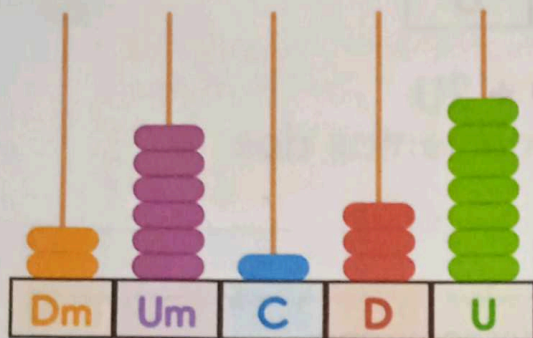

1 Completa la tabla.

Ejemplos										
Número	Dm	Um	C	D	U	Se descompone				
14.509	1	4	5	0	9	10.000	4.000	500	0	9
27.640	2	7	6			20.000	7.000	600	40	0
30.058	3	0	0	5	8	30.000	0	0	50	8
52.676	5	2	6	7	6	50.000	2.000	600	70	6
71.148	7	1	1	4	8	70.000	1.000	100	40	8
83.005	8	3	0	0	5	80.000	3.000	0	0	5

2 Escribe y descompone los valores que te da el ábaco como en la explicación.

$$73261$$

$$7Dm + 3Um + 2C + 6D + 1U$$

$$26137$$

$$2Dm + 6Um + 1C + 3D + 7U$$

$$13345$$

$$1Dm + 3Um + 3C + 4D + 5U$$

$$94051$$