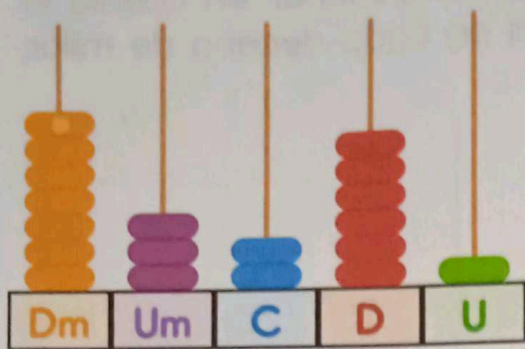

2 Escribe y descompone los valores que te da el ábaco como en la explicación.

$$73261$$

$$7Dm + 3Um + 2C + 6D + 1U$$