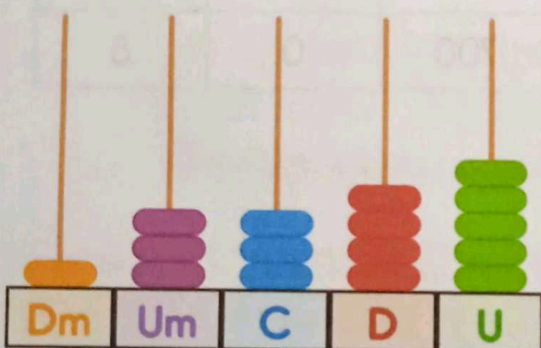

2 Escribe y descompone los valores que te da el ábaco como en la explicación.

$$73261$$

$$7Dm + 3Um + 2C + 6D + 1U$$

$$26137$$

$$2Dm + 6Um + 1C + 3D + 7U$$

$$13345$$

$$1Dm + 3Um + 3C + 4D + 5U$$

$$94051$$

3 UM + 6 C + 7 D + 2 U

3000 + 600 + 70 + 2

3.672 se Lee: tres mil seiscientos setenta y dos

4 Observa la imagen, luego, escribe a qué salón corresponde cada descomposición:

20000 + 4000 + 300 + 10 + 5: salón de música 24.315