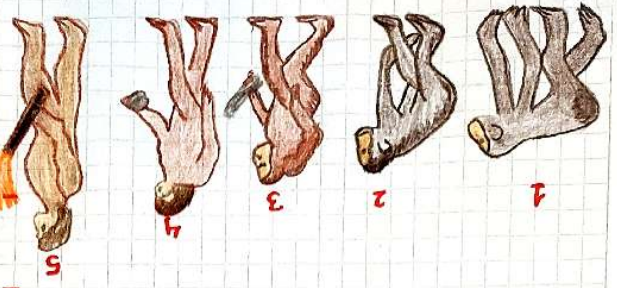

Scribe

- Espere a la coal potere
 - Comos-
 - vivio hacia finales de la era Glacial.

línea del tiempo etapas de la evolución humana.

5. Homo sapiens

- Capacidad craneal 1500 cm
- Estatura 1,8 metros
- vive 50.000 mil años a 100 mil

Scribe

1 Clapa → 5 millones de años

- Media menor de 1.30 miles.
- fuerte inclanda hacia atras.

Australopithecos

Cerebro 2400 cm.

Homo Sapiens 4

Neanderthal

Aparece hace 200.000 millones de años
Construccion gruesa
menton hundido
tena el cerebro de mayor - 1400 cm

2 Homo habilis

Aparece hace 25 millones de años.

- Se disperso por Africa, Europa y Asia no utilizaban el lenguaje.

3 Homo Erectus

- aparece hace 1.5 millones de años se mueve de forma bípeda.

Mas alto y mas delgado
Capacidad craneal 1200 cm
Estatura 1.6 metros.

línea del tiempo etapas de la evolución humana

5. Homo sapiens

- Hace 50.000 mil años a 100 mil
- Estatura 1,8 metros
- Capacidad cerebral 1500 cm
- Especie a la cual pertenece Cemos.
- Vivio hacia finales de la era Glacial.