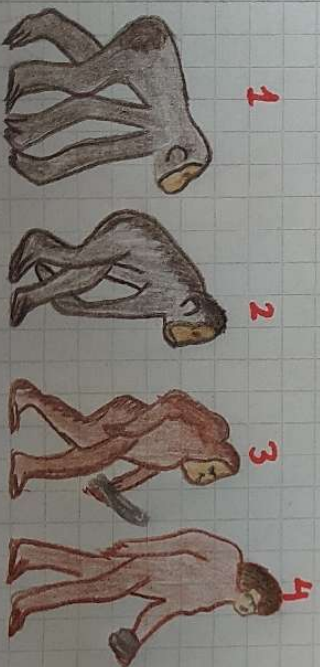

Scribe

- Espere a la coal potere
 - Comos-
 - vivio hacia finales de la era Glacial.

línea del tiempo etapas de la evolución humana.

5. Homo sapiens

- Capacidad craneal 1500 cm
- Estatura 1,8 metros
- vive 50.000 mil años a 100 mil

Scribe

1 Clapa → 5 millones de años

- Media menor de 1.30 miles.
- fuerte inclanda hacia atras.

Australopithecos

Cerebro 2400 cm.

Homo Sapiens 4

Neanderthal

Aparece hace 200.000 millones de años
Construccion gruesa
menton hundido
tena el cerebro de mayor - 1400 cm

2 Homo habilis

Aparece hace 25 millones de años.

- Se disperso por Africa, Europa y Asia no utilizaban el lenguaje.

3 Homo Erectus

- aparece hace 1.5 millones de años se mueve de forma bípeda.

Mas alto y mas delgado
Capacidad craneal 1200 cm
Estatura 1.6 metros.

línea del tiempo etapas de la evolución humana

5. Homo sapiens

- Hace 50.000 mil años a 100 mil
- Estatura 1,8 metros
- Capacidad cerebral 1500 cm
- Especie a la cual pertenece Cemos.
- Vivio hacia finales de la era Glacial.