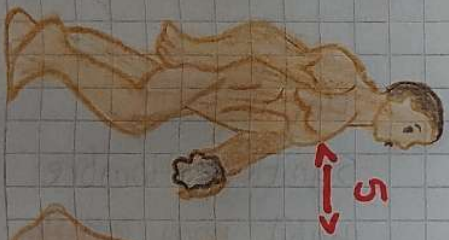

Scribe

- Espere a la coal potere
 - Comos-
 - vivio hacia finales de la era Glacial.

línea del tiempo etapas de la evolución humana.

5. Homo sapiens

- Capacidad craneal 1500 cm
- Estatura 1,8 metros
- vive 50.000 mil años a 100 mil

Scribe

1 Clapa → 5 millones de años

- Media menor de 1.30 miles.
- fuerte inclanda hacia atras.

Australopithecos

Cerebro 2400 cm.

Homo Sapiens 4

Neanderthal

Aparece hace 200.000 millones de años
Construccion gruesa
menton hundido
tena el cerebro de mayor - 1400 cm

2 Homo habilis

Aparece hace 25 millones de años.

- Se disperso por Africa, Europa y Asia no utilizaban el lenguaje.

3 Homo Erectus

- aparece hace 1.5 millones de años se mueve de forma bípeda.

Mas alto y mas delgado
Capacidad craneal 1200 cm
Estatura 1.6 metros.

línea del tiempo etapas de la evolución humana

5. Homo sapiens

- Hace 50.000 mil años a 100 mil
- Estatura 1,8 metros
- Capacidad cerebral 1500 cm
- Especie a la cual pertenece Cemos.
- Vivio hacia finales de la era Glacial.