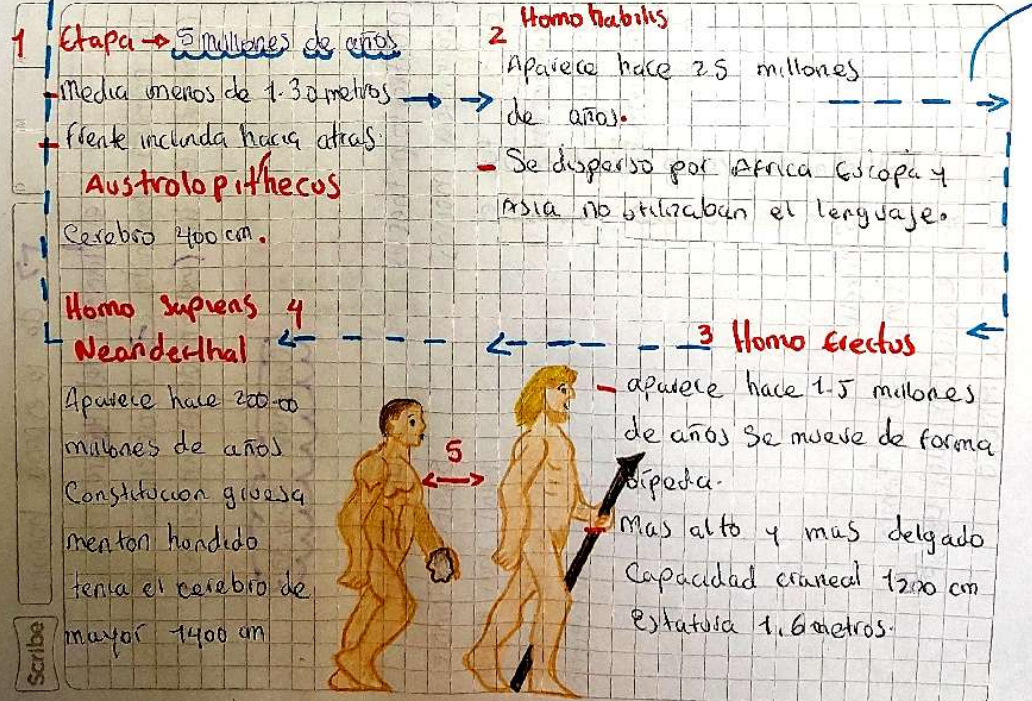

Scribe

- Espere a la coal potere
 - Comos-
 - vivio hacia finales de la era Glacial.

línea del tiempo etapas de la evolución humana.

5. Homo sapiens

- Capacidad craneal 1500 cm
- Estatura 1,8 metros
- vive 50.000 mil años a 100 mil

Scribe

1 Clapa → 5 millones de años

- Media menor de 1.30 miles.
- fuerte inclanda hacia atras.

Australopithecos

Cerebro 2400 cm.

Homo Sapiens 4

Neanderthal

Aparece hace 200.000 millones de años
Construccion gruesa
menton hundido
tena el cerebro de mayor - 1400 cm

2 Homo habilis

Aparece hace 25 millones de años.

- Se disperso por Africa, Europa y Asia no utilizaban el lenguaje.

3 Homo Erectus

- aparece hace 1.5 millones de años se mueve de forma bípeda.

Mas alto y mas delgado
Capacidad craneal 1200 cm
Estatura 1.6 metros.

línea del tiempo etapas de la evolución humana

5. Homo sapiens

- Hace 50.000 mil años a 100 mil
- Estatura 1,8 metros
- Capacidad cerebral 1500 cm
- Especie a la cual pertenece Cemos.
- Vivio hacia finales de la era Glacial.