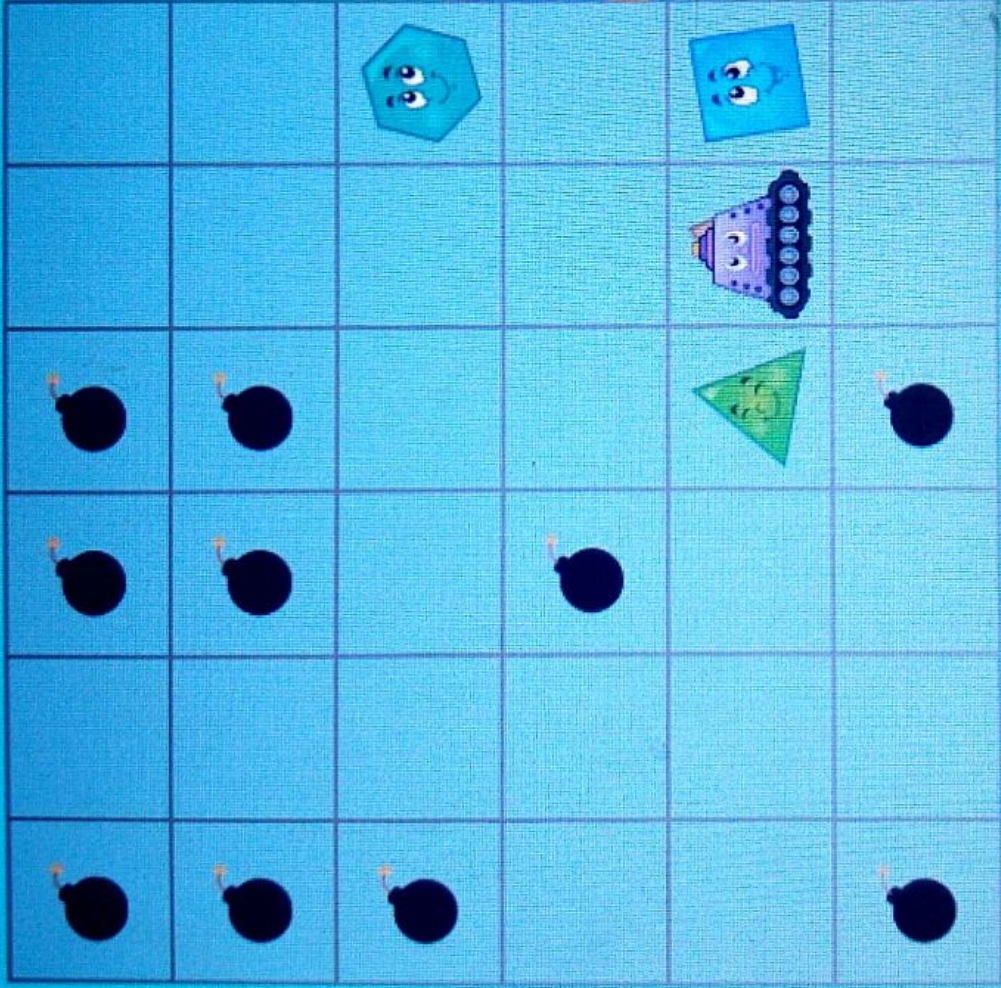

¡Bien! Tu bot está en

siguiente

¡Bien! Tu bot está en

siguiente

Control panel for the game, including a vertical stack of 10 empty slots, a row of directional buttons (blue up, blue up, yellow down, red right, yellow down, yellow down, blue up, blue up), and a row of 4 empty slots.

¡Bien! Tu bot está en

siguiente

▲ ▲

← ↑ ↑ ↑ ↑ ←

□ □ □ □ □ □ □ □

¡Bien! Tu bot está en

siguiente