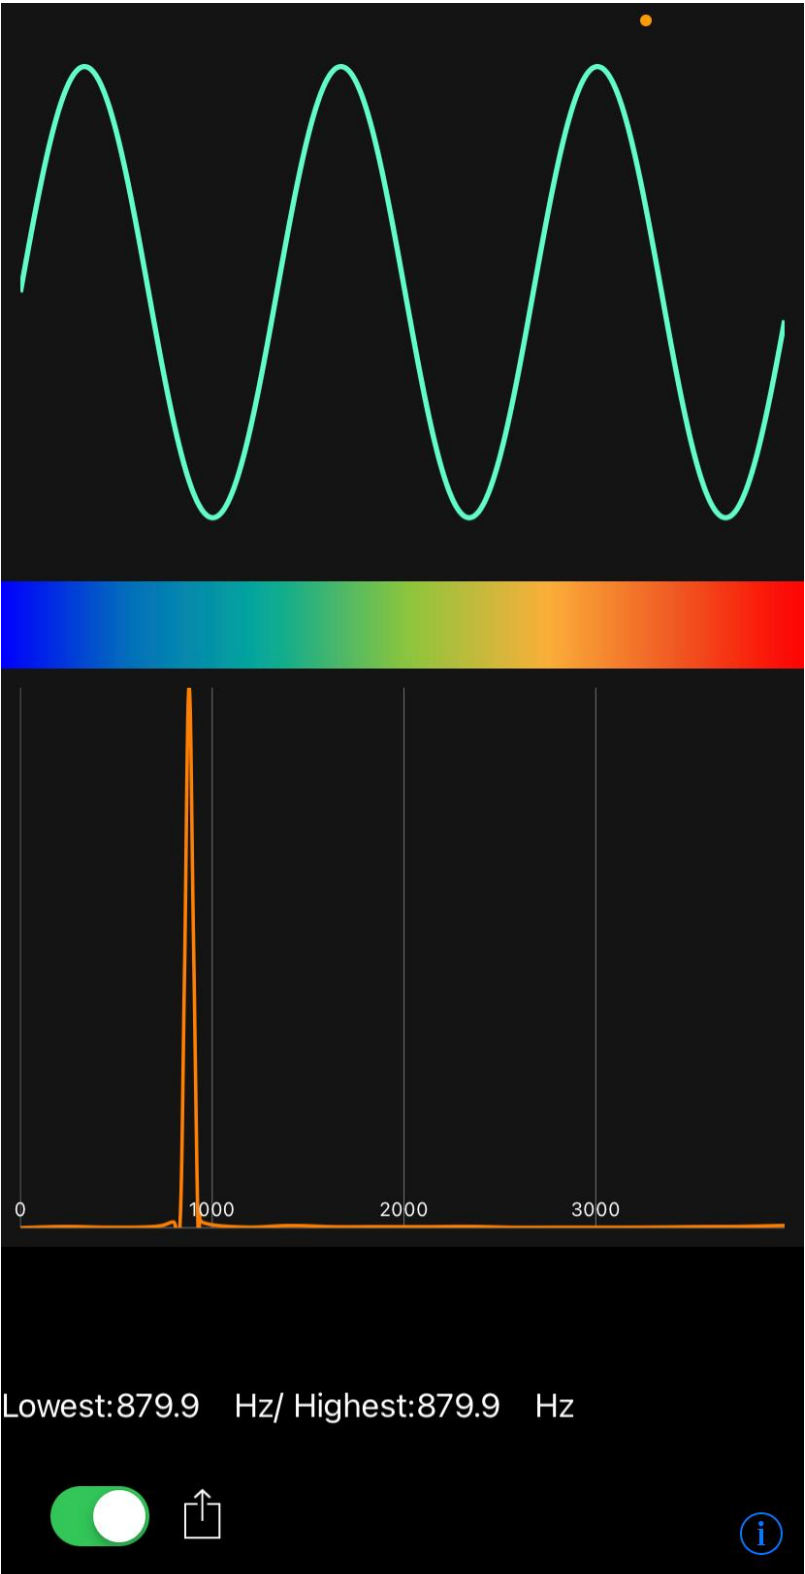

Who Follows

[INSTALAR](#)