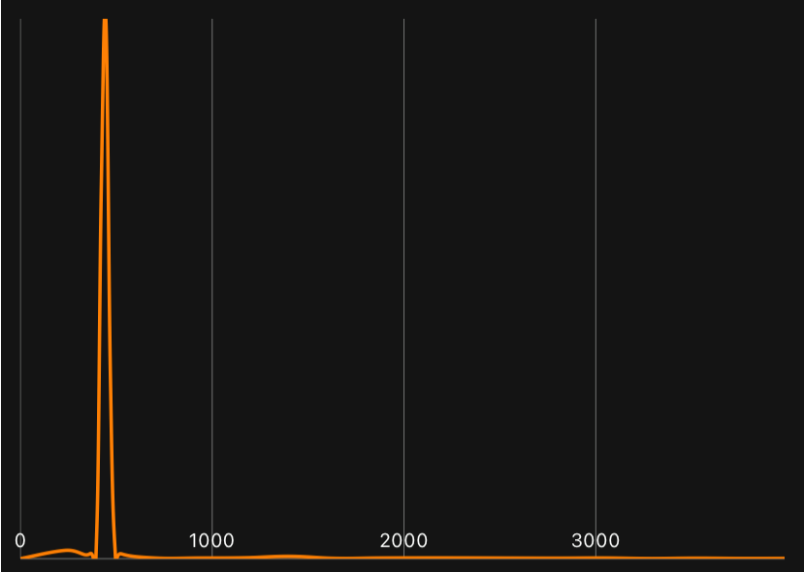


 Who Follows

INSTALAR

Lowest:226.3 Hz/ Highest:680.2 Hz

Averigua quién ha visto tu perfil de Instagram, te ha bloqueado...

INSTALAR

Lowest:440.2 Hz/ Highest:440.2 Hz

Averigua quién ha visto tu perfil de Instagram, te ha bloqueado...