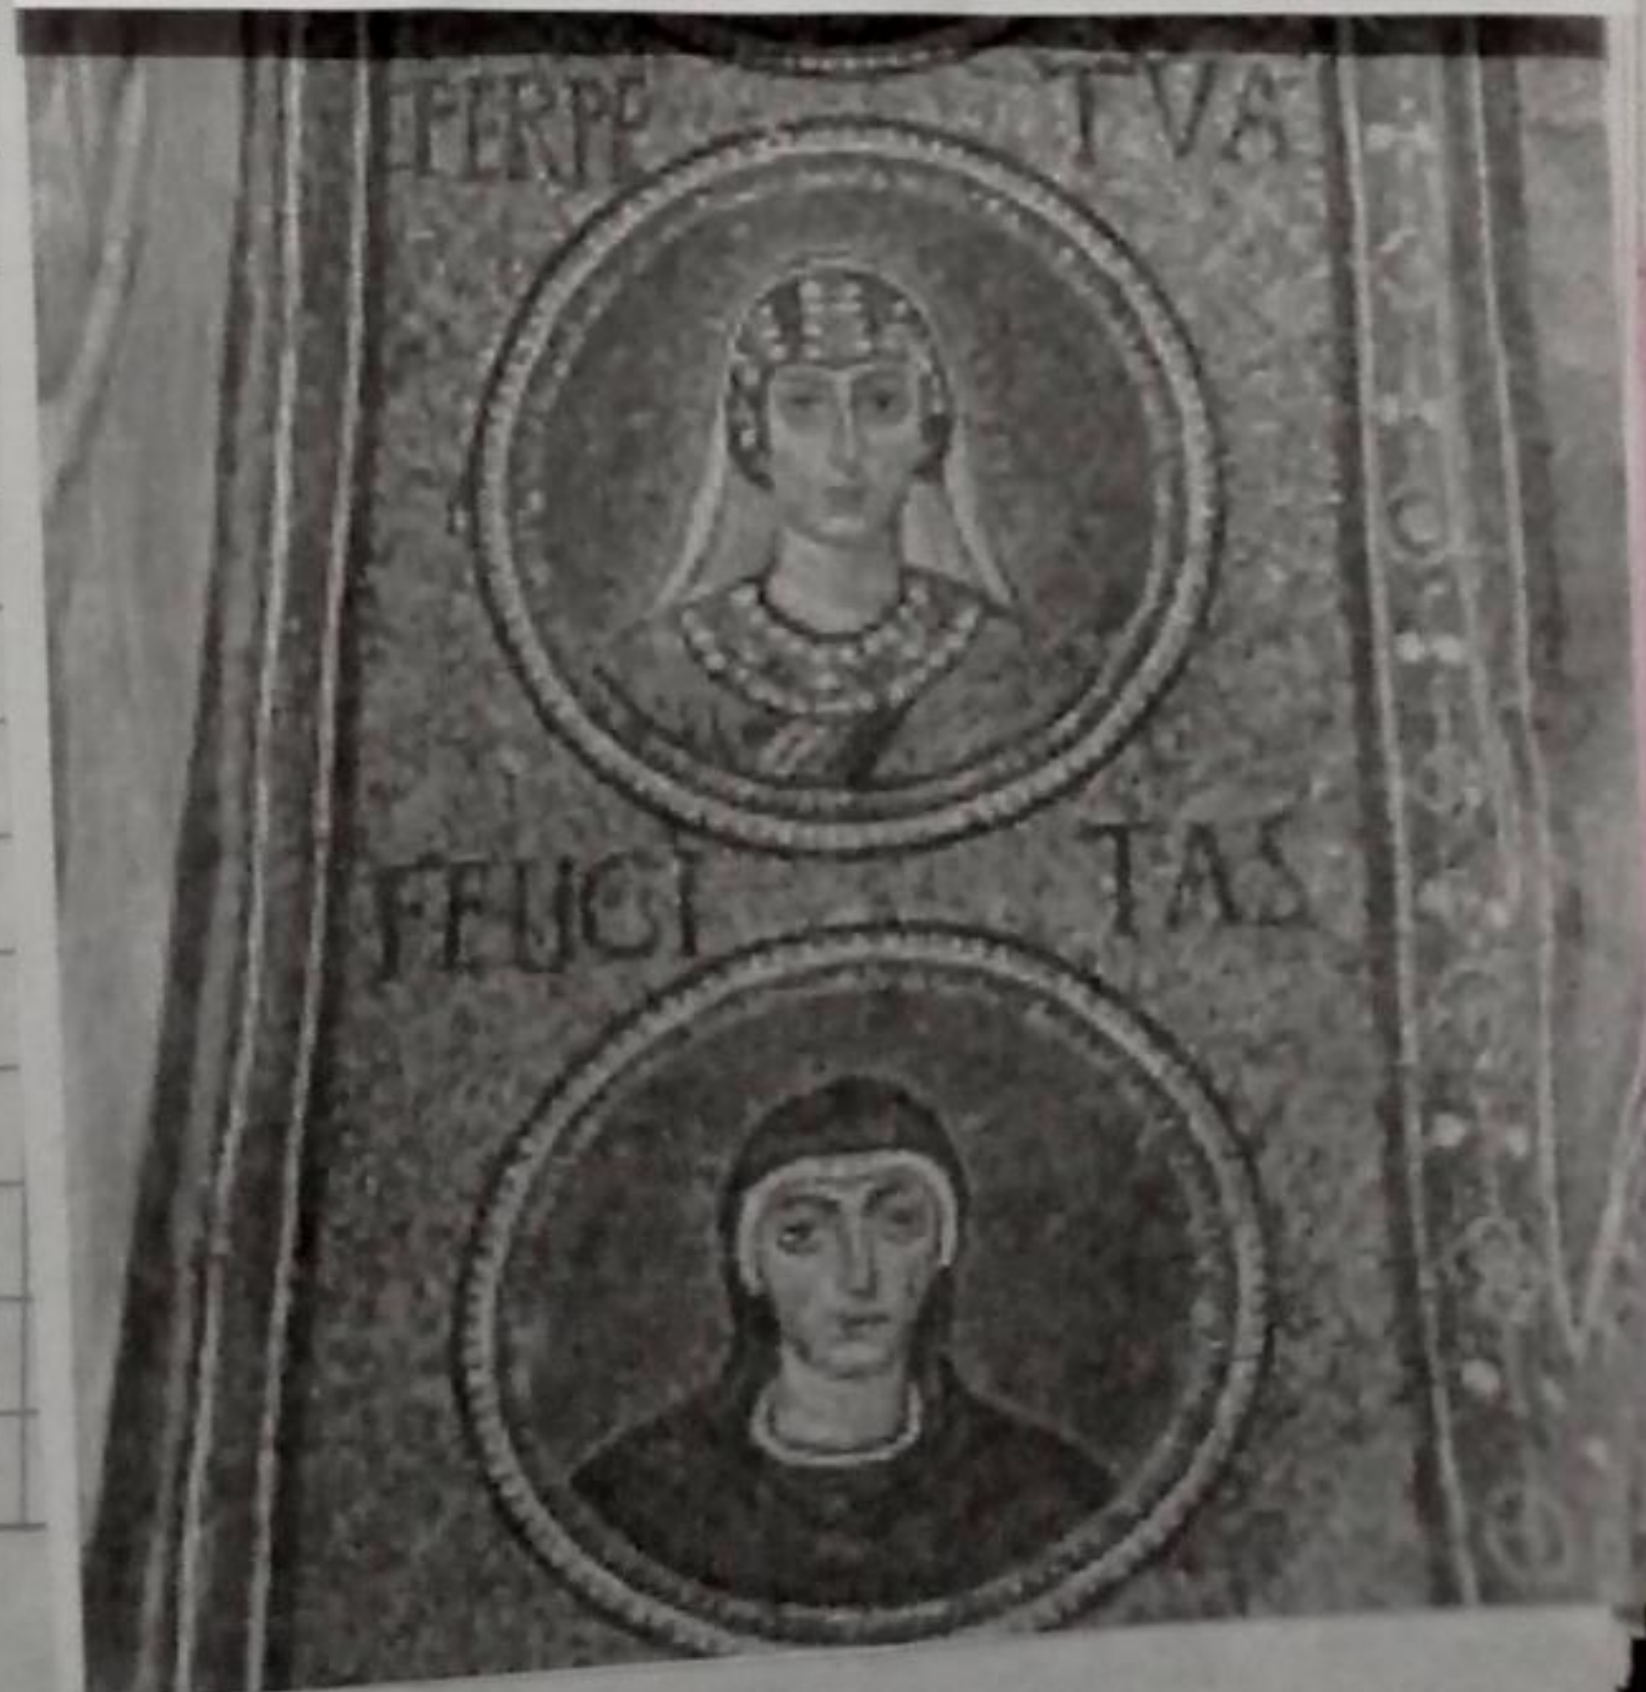

Tarea

- Características del arte Bizantino.
- Representantes principales del arte Bizantino
- Obras de los representantes (imágenes)

Solución

- El arte bizantino se fundamenta en el arte griego y romano, con influencias orientales, musulmanas y persas.
- Es un arte que tuvo una gran riqueza y expresión el poder de los emperadores bizantinos.
- El arte bizantino está claramente ligado a la religión así sus principales obras son iglesias, mosaicos, que decoran estas iglesias, e iconos o imágenes sagradas.
- El arte bizantino se caracterizó por una etapa iconoclasta (no podían realizarse imágenes sagradas)

Representantes principales:

- Byzantine Mosaics
- Orthodox Icons.
- Andréi Rubliov. (1360 - 1430)
- Ivan Rutkovych. 1650-1700

* Byzantine Mosaics